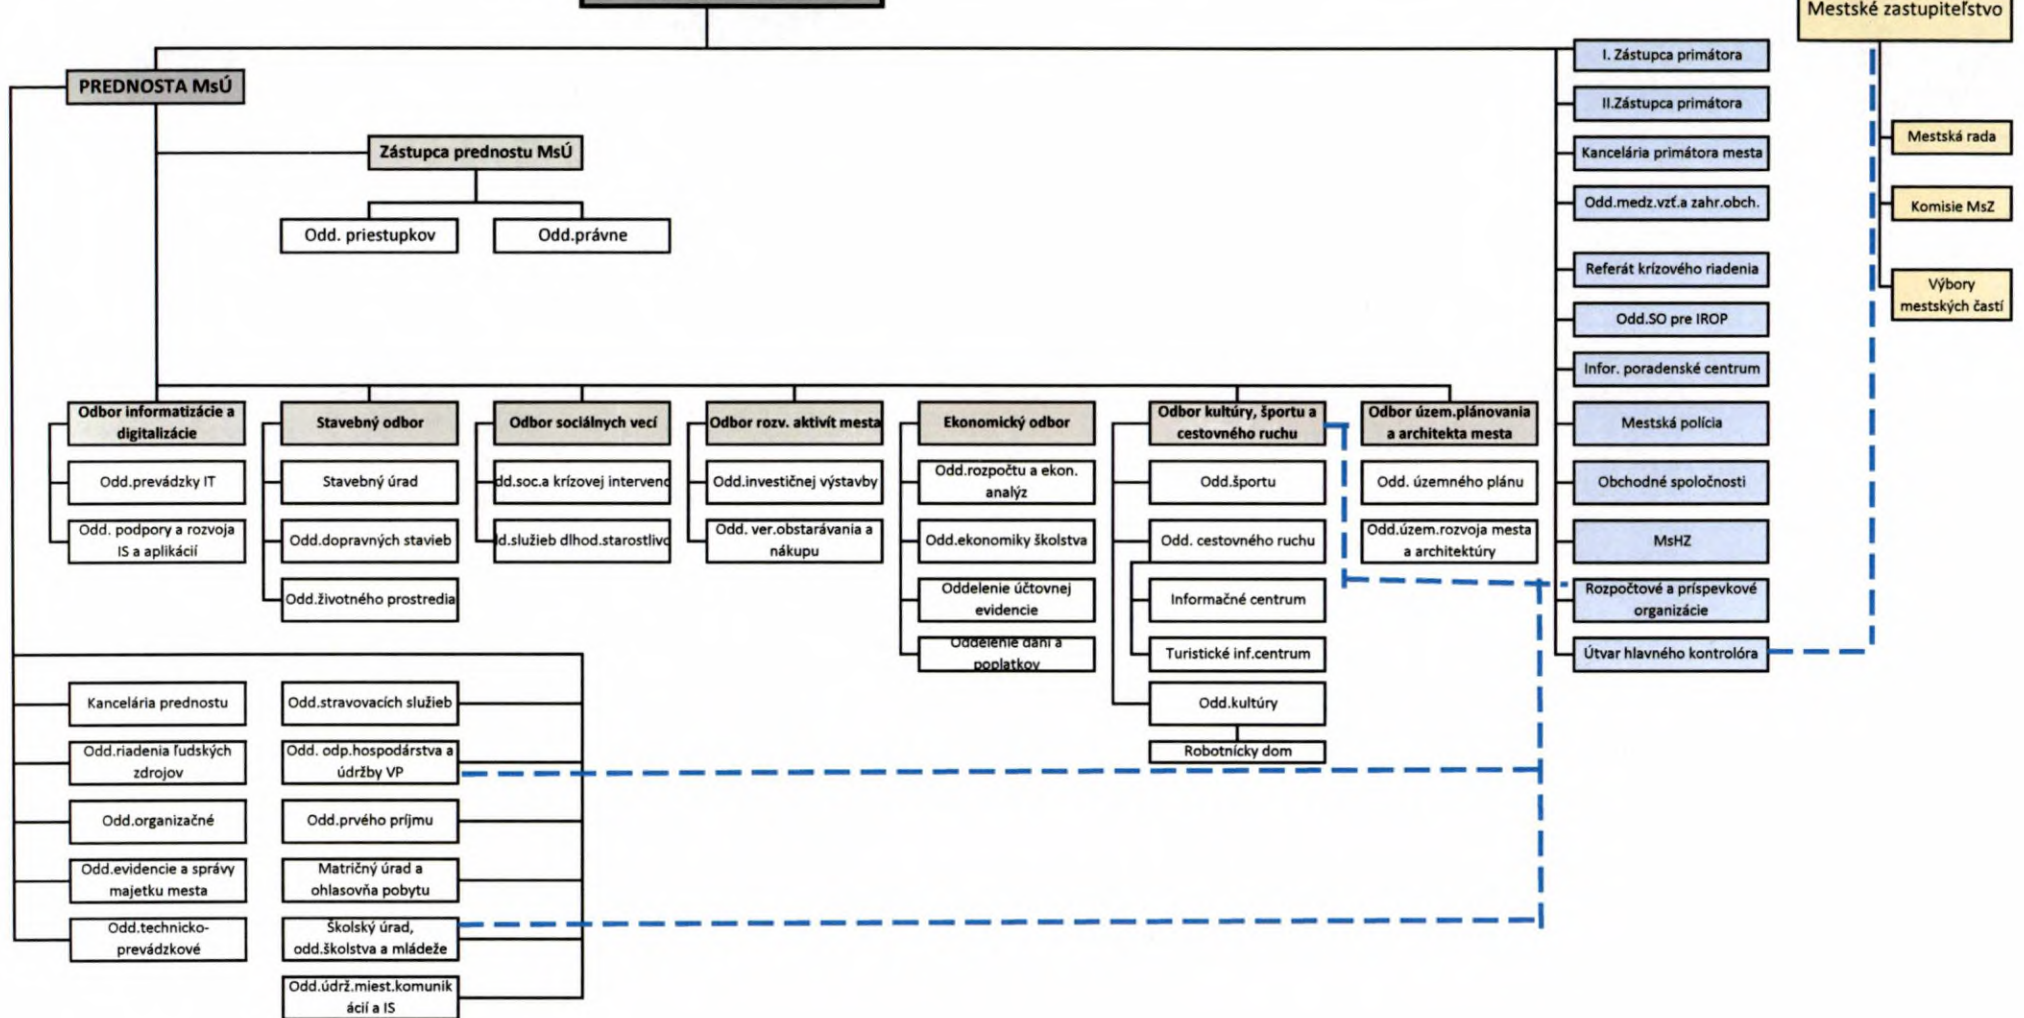

ORGANIZČNÁ ŠTRUKTÚRA MESTA A MESTSKÉHO ÚRADU V BANSKEJ BYSTRICI

**PRIMATOR MESTA**

Príloha č.1

Mestské zastupiteľstvo

Mestská rada

Komisie MsZ

Výbory mestských častí