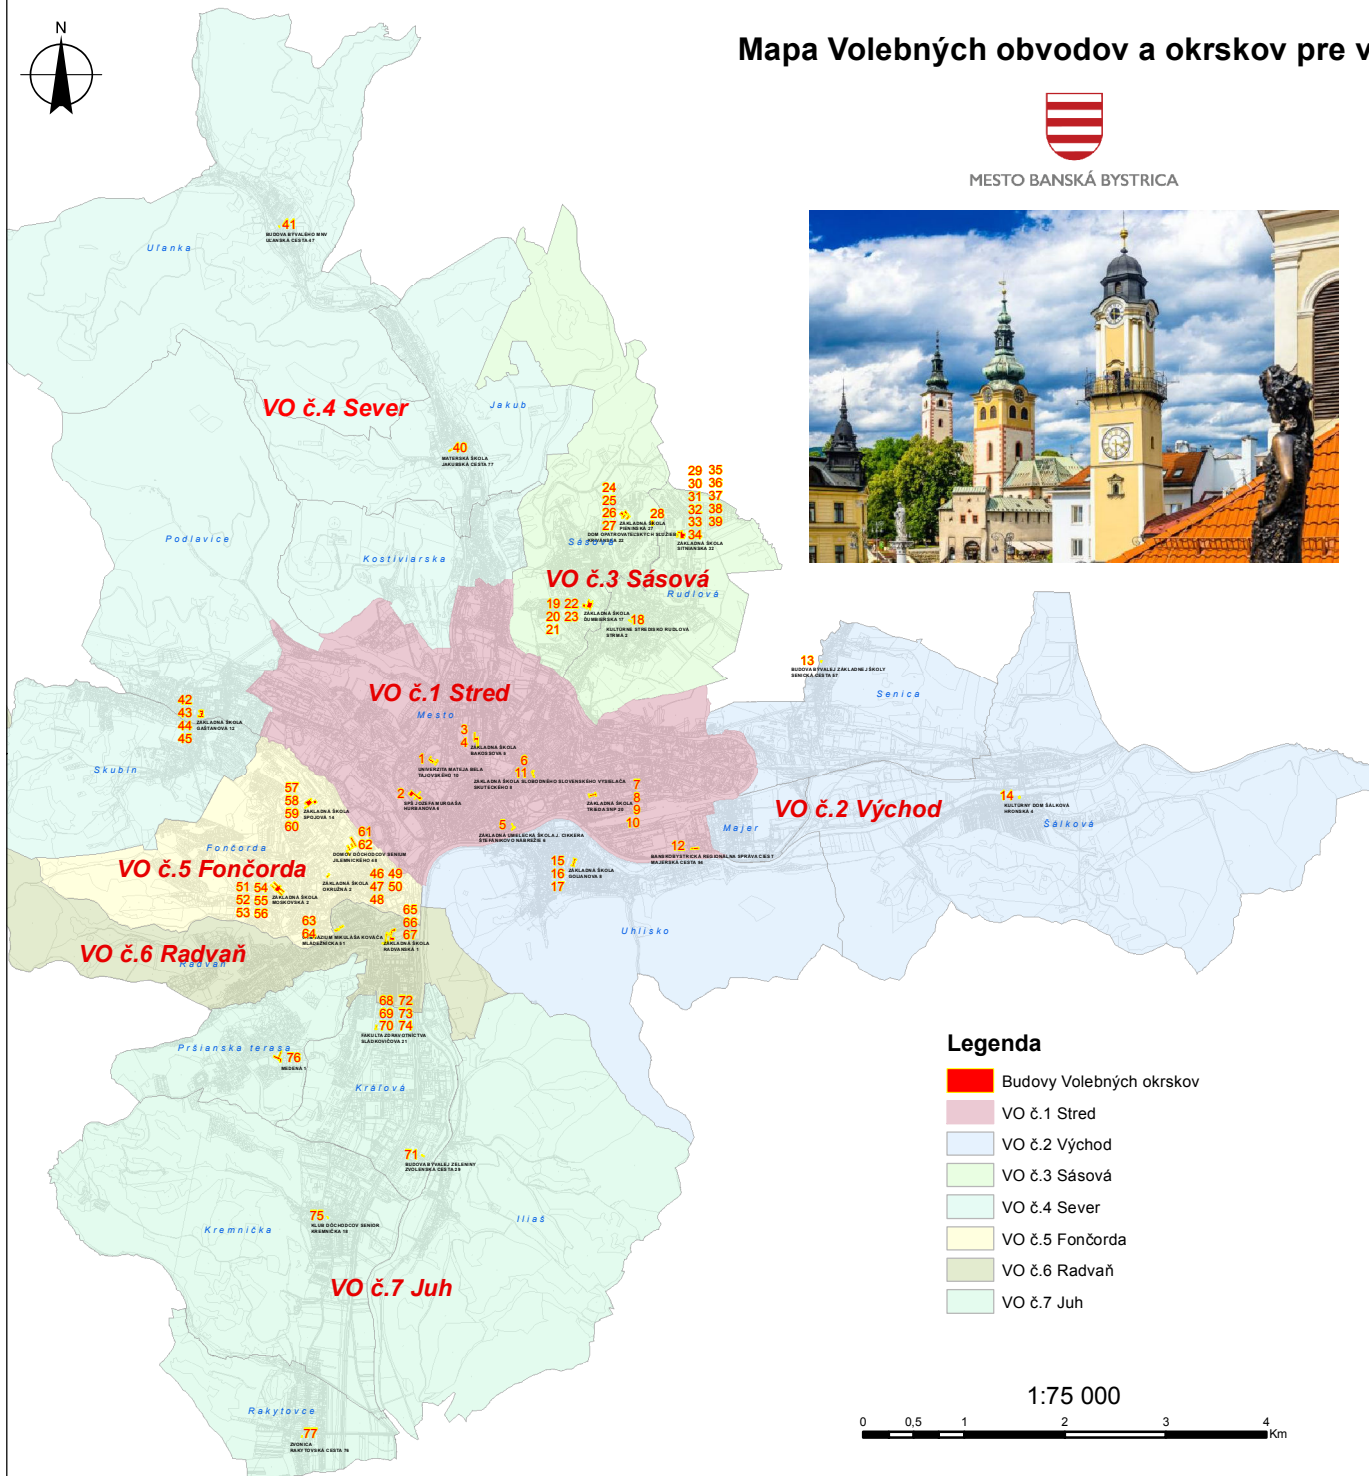

Mapa Volebných obvodov a okrskov pre voľby do Mestského zastupiteľstva v Banskej Bystrici

Volebné obdobie 2018-2022

MESTO BANSKÁ BYSTRICA

- Legenda**
- Budovy Volebných okrskov
 - VO č.1 Stred
 - VO č.2 Východ
 - VO č.3 Sásová
 - VO č.4 Sever
 - VO č.5 Fončorda
 - VO č.6 Radvaň
 - VO č.7 Juh